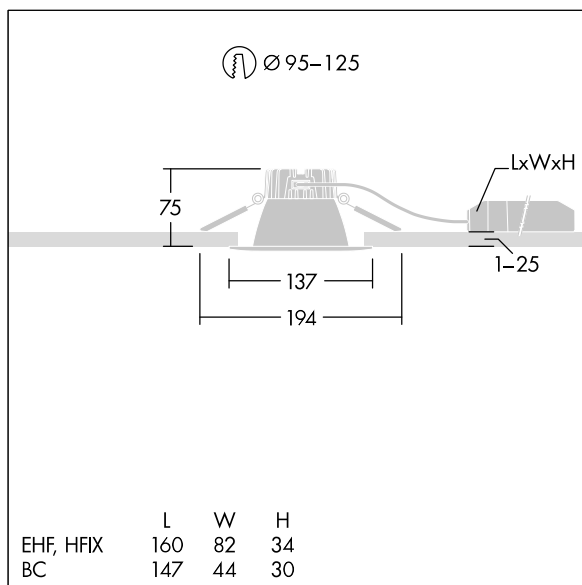

## 96635042 CETUS3 S 1500-840 EHF RWH

## Cetus

En innfelt LED-downlight for lav høyde. Egnet for takutsparinger Ø95-125 mm for enkel renovering eller rask førstemontering. Ekstern, pluggbar, Fast ytelse LED-driver med DC-funksjonalitet, justerbar 50–100 %, NFC-konfigurerbar. Sløyfing mulig. Armaturhus: presstøpt aluminium for varmeledning. Avskjerming: polykarbonat, jevn reflektor i hvit finish med bred stråle. Reflektor og kant: svært reflekterende polykarbonat av høy kvalitet. Klasse II elektrisk, IP44\_IP20. Fjærklemmer egnet for taktykkelser fra 1 til 25 mm. Med 4000K LED

Mål: Ø137 x 80 mm  
 Luminaire input power: 14,3 W  
 Lysutbytte fra armatur: 1511 lm  
 Armatureffektivitet: 106 lm/W  
 Vekt: 0,43 kg

TLG\_CTU3\_F\_S\_LED\_RWH\_Persp.jpg

TLG\_CTU3\_M\_EHFS.wmf

Dette produktet inneholder en lyskilde med energieffektivitetsklasse C.