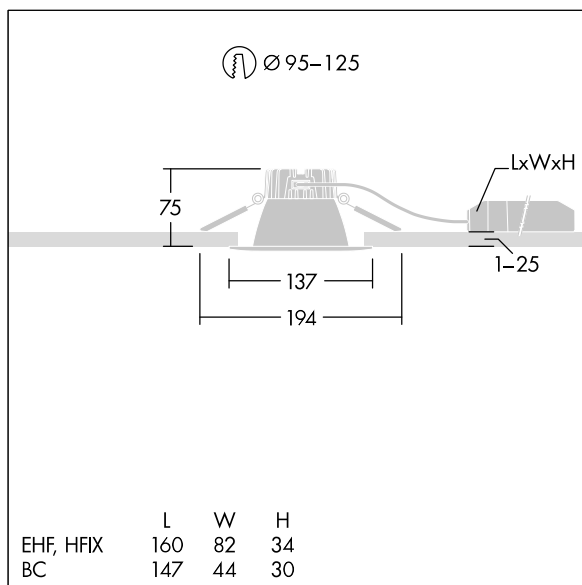

96635042 CETUS3 S 1500-840 EHF RWH

Cetus

En innfelt LED-downlight for lav høyde. Egnert for takutsparinger Ø95-125 mm for enkel renovering eller rask førstemontering. Ekstern, pluggbar, Fast ytelse LED-driver med DC-funksjonalitet, justerbar 50–100 %, NFC-konfigurerbar. Sløyfing mulig. Armaturhus: presstøpt aluminium for varmeledning. Avskjerming: polykarbonat, jevn reflektor i hvit finish med bred stråle. Reflektor og kant: svært reflekterende polykarbonat av høy kvalitet. Klasse II elektrisk, IP44_IP20. Fjærklemmer egnet for taktykkelser fra 1 til 25 mm. Med 4000K LED

Mål: Ø137 x 80 mm
 Luminaire input power: 14,3 W
 Lysutbytte fra armatur: 1511 lm
 Armatureffektivitet: 106 lm/W
 Vekt: 0,43 kg

TLG_CTU3_F_S_LED_RWH_Persp.jpg

TLG_CTU3_M_EHFS.wmf

Dette produktet inneholder en lyskilde med energieffektivitetsklasse C.