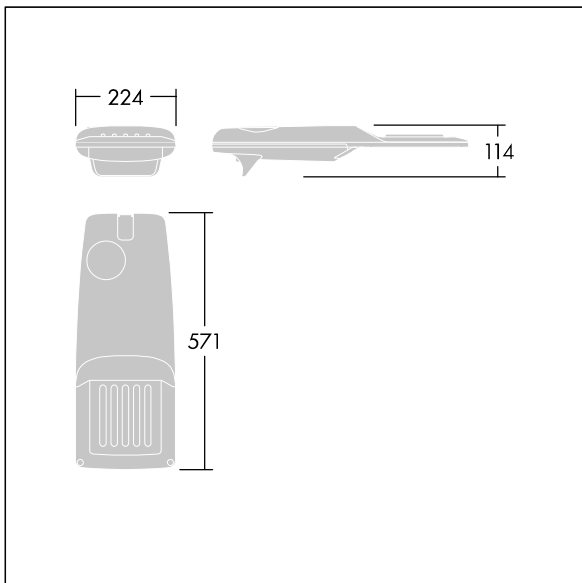

Isaro Pro

THORN

92930849 IP 12L70-740 ENR M BP 3550 ZU CL2 ->

Isaro Pro

En moderne LED-veilylsarmatur (liten) med 12 LED som drives av 700mA med Ekstra smal veioptikk. Programmerbar LED-driver. Klasse II elektrisk, IP66, IK09. Armaturhus: presstøpt aluminium (EN AC-44300), pulverlakkert teksturert antracitgrå (nær RAL7043). Utligger: presstøpt aluminium (EN AC-44300), pulverlakkert teksturert antracitgrå (nær RAL7043). Avskjerming: 5 mm tykt glass. Fester: rustfritt stål. Leveres med Ø60 mm festeanordningsadapter forhåndsmontert for mastetopp, 5° helling. Utstyrt med krets for 50 % strømreduksjon, effektiv 3 timer før og 5 timer etter en kalkulert midnatt. Utstyrt med 1 Zhaga-sokkel. Ferdigkablet med 8 m kabel. Med 4000K LED. Overspenningsvern: 10 kV enkeltpuls fellesmodus og 8 kV flerpuls fellesmodus og 6 kV flerpuls differensialmodus. Hvis permanent DALI-system er tilkoblet, 6 kV flerpuls felles- og differensialmodus.

Mål: 571 x 224 x 114 mm
Luminaire input power: 26,2 W
Lysutbytte fra armatur: 3938 lm
Armatureffektivitet: 150 lm/W
Vekt: 5,6 kg
Vindflate: 0.054 m²

TLG_ISRP_F_PDB_ANT.jpg

TLG_ISRP_M_LD1.wmf

Dette produktet inneholder en lyskilde med energieffektivitetsklasse D.