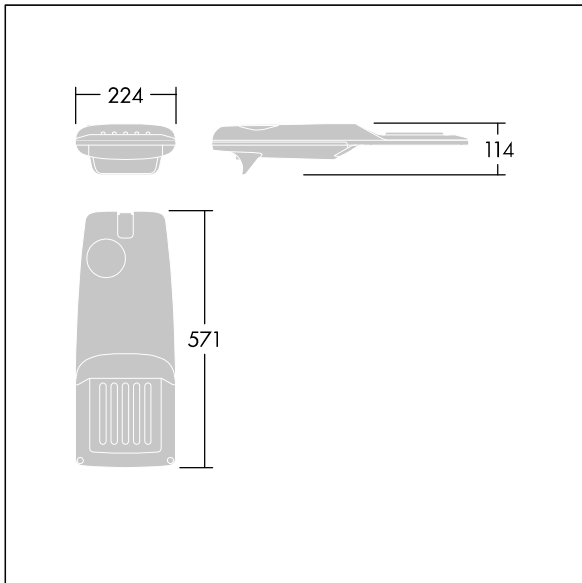

Isaro Pro

THORN

92930851 IP 24L70-740 NR M BP 3550 ZU CL2 T60F ->

Isaro Pro

En moderne LED-veilylsarmatur (liten) med 24 LED som drives av 700mA med smal veioptikk. Programmerbar LED-driver. Klasse II elektrisk, IP66, IK09. Armaturhus: presstøpt aluminium (EN AC-44300), pulverlakkert teksturert antracitgrå (nær RAL7043). Utligger: presstøpt aluminium (EN AC-44300), pulverlakkert teksturert antracitgrå (nær RAL7043). Avskjerming: 5 mm tykt glass. Fester: rustfritt stål. Leveres med Ø60 mm festeanordningsadapter forhåndsmontert for mastetopp, 5° helling. Utstyrt med krets for 50 % strømreduksjon, effektiv 3 timer før og 5 timer etter en kalkulert midnatt. Utstyrt med 1 Zhaga-sokkel. Ferdigkablet med 10 m kabel. Med 4000K LED. Overspenningsvern: 10 kV enkeltpuls fellesmodus og 8 kV flerpuls fellesmodus og 6 kV flerpuls differensialmodus. Hvis permanent DALI-system er tilkoblet, 6 kV flerpuls felles- og differensialmodus.

Mål: 571 x 224 x 114 mm
Luminaire input power: 51,1 W
Lysutbytte fra armatur: 7848 lm
Armatureffektivitet: 154 lm/W
Vekt: 5,6 kg
Vindflate: 0.054 m²

TLG_ISRP_F_PDB_ANT.jpg

TLG_ISRP_M_LD1.wmf

Dette produktet inneholder en lyskilde med energieffektivitetsklasse D.