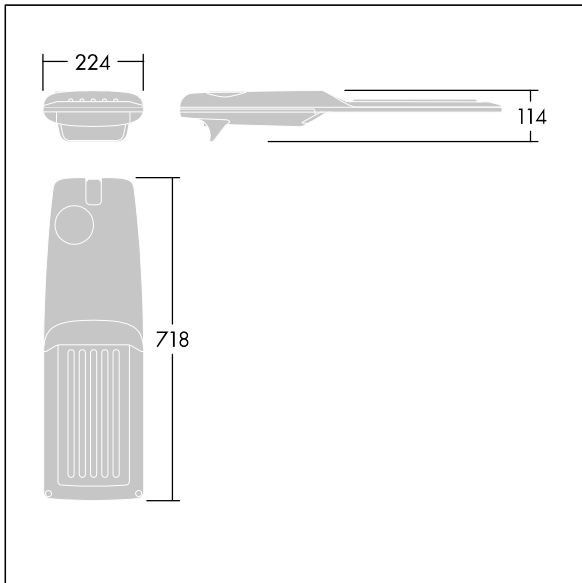

Isaro Pro

THORN

92930853 IP 60L70-740 WR M BP 3550 ZU CL2 T60F ->

Isaro Pro

En moderne LED-veilylsarmatur (liten) med 60 LED som drives av 700mA med Bred veioptikk. Programmerbar LED-driver. Klasse II elektrisk, IP66, IK09. Armaturhus: presstøpt aluminium (EN AC-44300), pulverlakkert teksturert antracitgrå (nær RAL7043). Utligger: presstøpt aluminium (EN AC-44300), pulverlakkert teksturert antracitgrå (nær RAL7043). Avskjerming: 5 mm tykt glass. Fester: rustfritt stål. Leveres med Ø60 mm festeanordningsadapter forhåndsmontert for mastetopp, 5° helling. Utstyrt med krets for 50 % strømreduksjon, effektiv 3 timer før og 5 timer etter en kalkulert midnatt. Utstyrt med 1 Zhaga-sokkel. Ferdigkablet med 10 m kabel. Med 4000K LED. Overspenningsvern: 10 kV enkeltpuls fellesmodus og 8 kV flerpuls fellesmodus og 6 kV flerpuls differensialmodus. Hvis permanent DALI-system er tilkoblet, 6 kV flerpuls felles- og differensialmodus.

Mål: 718 x 224 x 114 mm

Luminaire input power: 125,2 W

Lysutbytte fra armatur: 19543 lm

Armatureffektivitet: 156 lm/W

Vekt: 7,75 kg

Vindflate: 0.054 m²

TLG_ISRP_F_PDB_ANT.jpg

TLG_ISRP_M_LD2.wmf