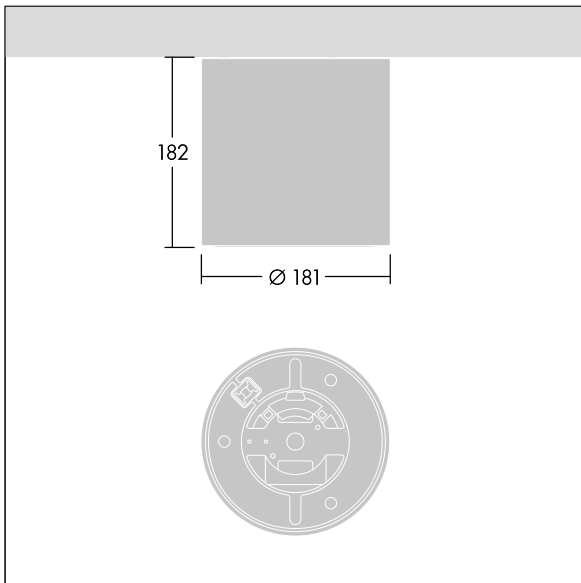

IEC EN 60598-1 RG 1	UK CA	IP43	halogen	IK06	⊕	CE	⚠	⚠	850°C	T _a -20 +25
---------------------------	----------	------	---------	------	---	----	---	---	-------	---------------------------

Cetus

Overflatemontert LED-downlight. Fast ytelse LED-driver.
 Armaturhus: presstøpt aluminium. Avskjerming:
 polykarbonat, jevn reflektor i hvit finish med bred stråle.
 Kant: svært reflekterende polykarbonat av høy kvalitet.
 Klasse I elektrisk, IP43. Monteringsplate monteres direkte i
 taket. Ta kontakt med salgsavdelingen for montering via
 BESA-boks eller vaieroppheng. Elektrisk tilkobling via 3-/5-
 pols fjærbelastet koblingsklemme. Armaturhuset monteres
 til monteringsplaten med bajonettfeste med vri- og
 låsemekanisme.
 Med 4000K LED

Mål: Ø181 x 182 mm
 Luminaire input power: 15,3 W
 Lysutbytte fra armatur: 2048 lm
 Armatureffektivitet: 134 lm/W
 Vekt: 2,59 kg

TLG_CTU3_F_MSF_RWH.jpg

TLG_CTU3_M_MSF.wmf

Dette produktet inneholder en lyskilde med energieffektivitetsklasse C.