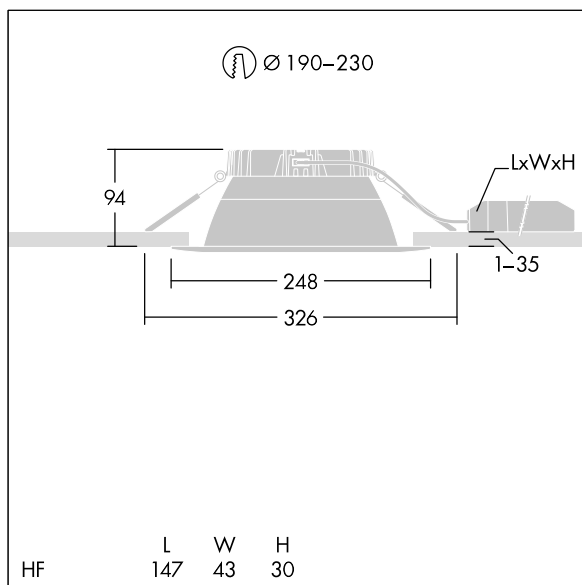

TLG_CTU3_M_HFL.wmf

Dette produktet inneholder en lyskilde med energieffektivitetsklasse D.