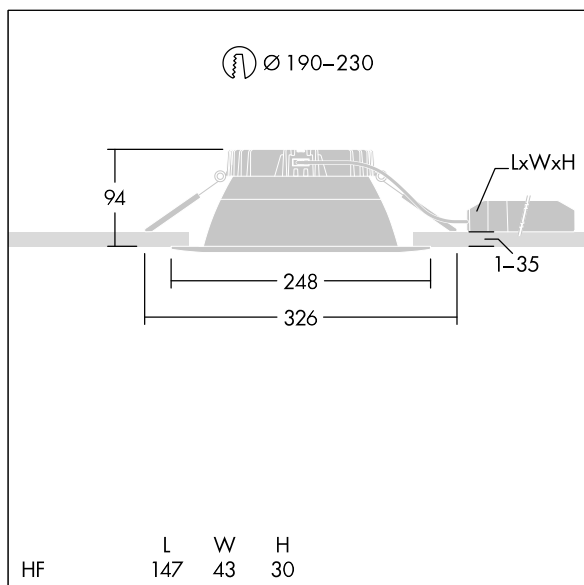

TLG_CTU3_M_HFL.wmf

Dette produktet inneholder en lyskilde med energieffektivitetsklasse D.