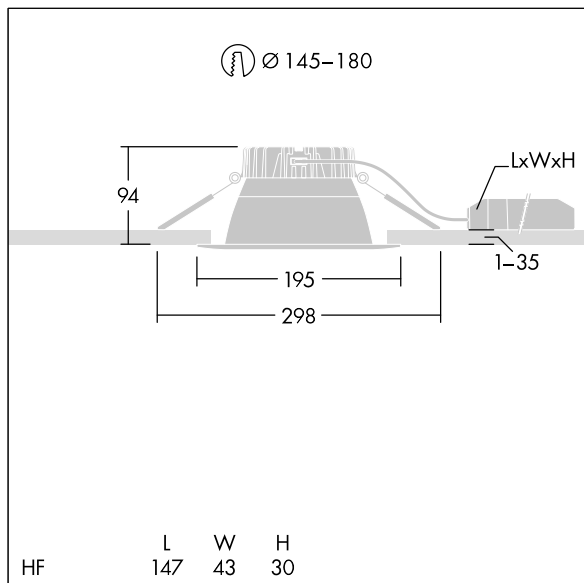

TLG_CTU3_M_HFM.wmf

Dette produktet inneholder en lyskilde med energieffektivitetsklasse D.