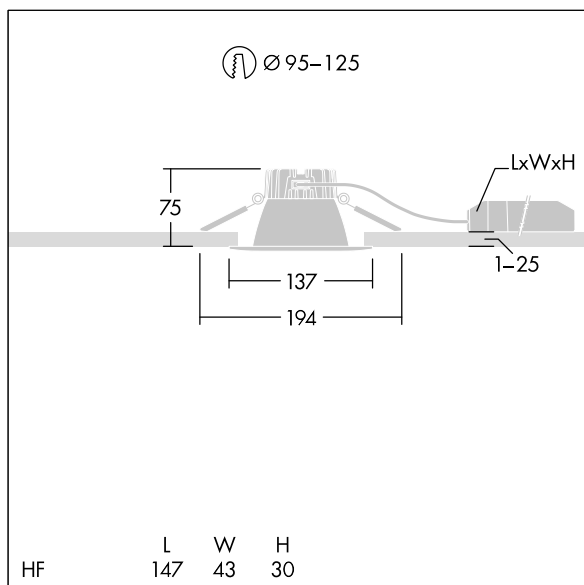

96634894 CETUS3 S LCS HF RWH

Cetus

En innfelt LED-downlight for lav høyde. Egnert for takutsparinger Ø95-125 mm for enkel renovering eller rask førstemontering. Ekstern, pluggbar, Fast ytelse LED-driver. Sløyfing mulig. Armaturhus: presstøpt aluminium for varmebehandling. Avskjerming: polykarbonat, jevn refleksor i finish med bred stråle. Reflektor og kant: svært reflekterende polykarbonat av høy kvalitet. Klasse II elektrisk, IP44_IP20. Fjærklemmer egnet for taktykkelser fra 1 til 25 mm.

Utstyrt med LCS-teknologi, med to lumeneffekter og tre fargetemperaturer, velges under med en dreiebryter. Forhåndsinnstilt til 4000K, høyt lysutbytte.

Mål: Ø137 x 80 mm

Luminaire input power: 13,1 W

Lysutbytte fra armatur: 1509 lm

Armatureffektivitet: 115 lm/W

Vekt: 0,32 kg

TLG_CTU3_F_S_LED_RWH_Persp.jpg

TLG_CTU3_M_HFS.wmf

Dette produktet inneholder en lyskilde med energieffektivitetsklasse D.

Cetus

96634894 CETUS3 S LCS HF RWH

THORN