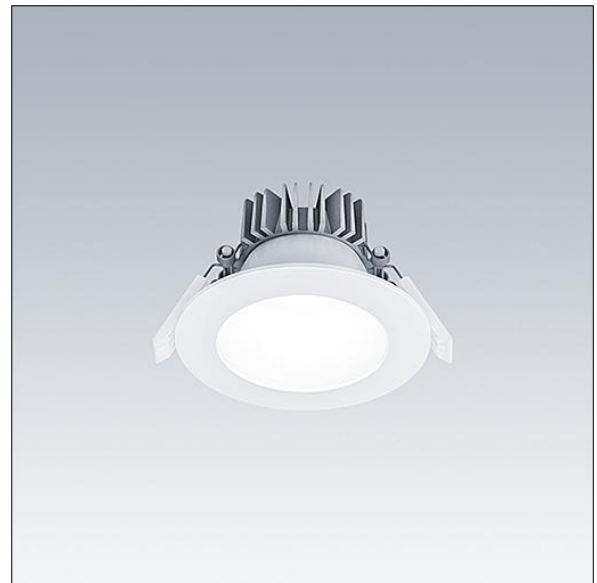

## 96634894 CETUS3 S LCS HF RWH

### Cetus

En innfelt LED-downlight for lav høyde. Egnert for takutsparinger Ø95-125 mm for enkel renovering eller rask førstemontering. Ekstern, pluggbar, Fast ytelse LED-driver. Sløyfing mulig. Armaturhus: presstøpt aluminium for varmebehandling. Avskjerming: polykarbonat, jevn refleksor i finish med bred stråle. Reflektor og kant: svært reflekterende polykarbonat av høy kvalitet. Klasse II elektrisk, IP44\_IP20. Fjærklemmer egnet for taktykkelser fra 1 til 25 mm.

Utstyrt med LCS-teknologi, med to lumeneffekter og tre fargetemperaturer, velges under med en dreiebryter. Forhåndsinnstilt til 4000K, høyt lysutbytte.

Mål: Ø137 x 80 mm  
 Luminaire input power: 13,1 W  
 Lysutbytte fra armatur: 1509 lm  
 Armatureffektivitet: 115 lm/W  
 Vekt: 0,32 kg