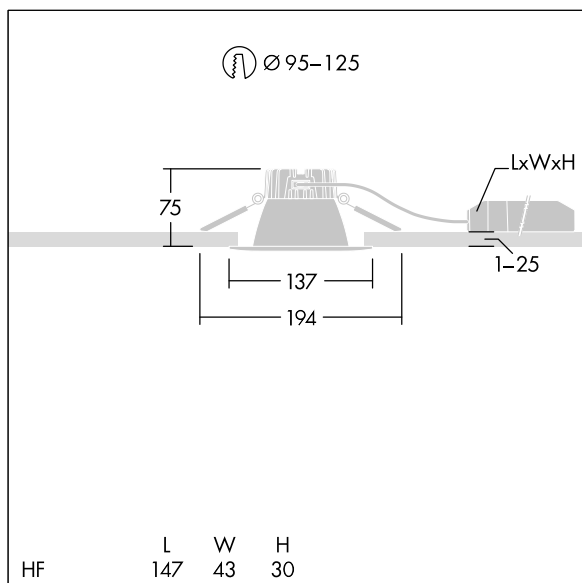

TLG_CTU3_M_HFS.wmf

Dette produktet inneholder en lyskilde med energieffektivitetsklasse D.