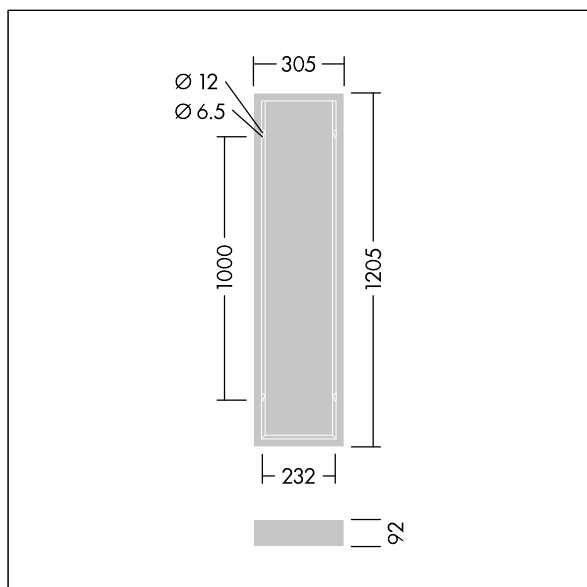

#### Beta 3

Sett for utenpåliggende montering for 1196 x 296 mm Beta 3-armatur.

Armaturhus: hvit lakkert stål

For nødløsløst kan dette tilbehøret KUN brukes med varianter som slutter på "E3S / E3DS". IKKE bruk med andre nødløsløstvarianter.

Mål: 1205 x 305 x 92 mm

Vekt: 2,5 kg

TLG\_BET3\_F\_SKIT312.jpg

TLG\_BET3\_M\_SKIT312.wmf