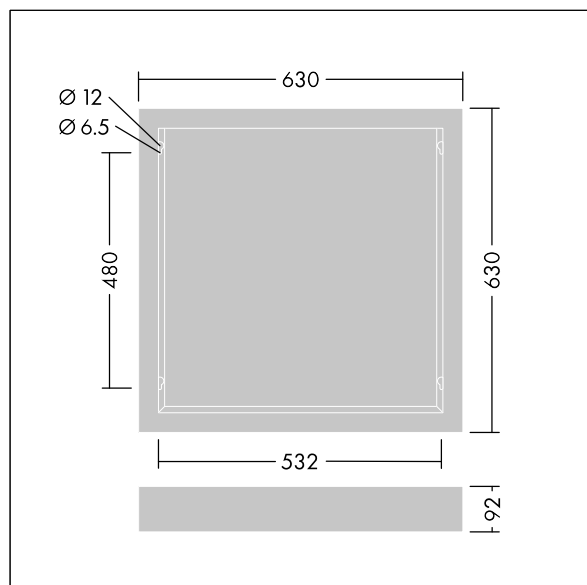

Beta 3

96635033 BETA 3 IQ BEAM SURFACE MOUNT KIT Q625

THORN

Beta 3

Sett for utenpåliggende montering for 622 x 622 mm Beta 3-armatur.

Armaturhus: hvit lakkert stål

For nødløysvarianter kan dette tilbehøret KUN brukes med varianter som slutter på "E3S / E3DS". IKKE bruk med andre nødløysvarianter.

Mål: 630 x 630 x 92 mm

Vekt: 2 kg

TLG_BET3_F_SKIT.jpg

TLG_BET3_M_SKIT625.wmf