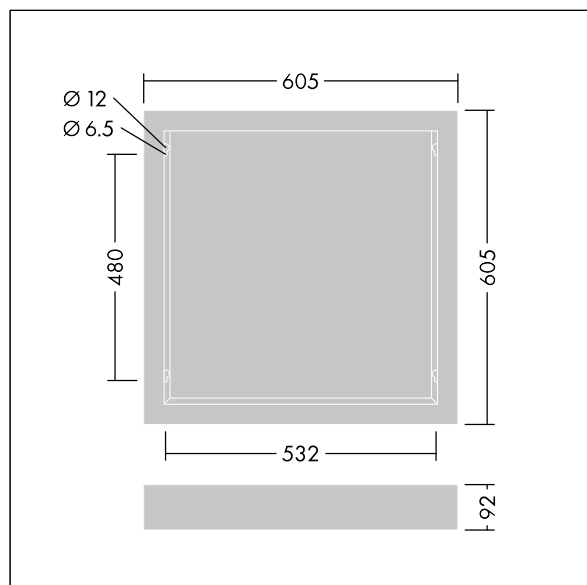

Beta 3

96635031 BETA 3 IQ BEAM SURFACE MOUNT KIT Q600

THORN

Beta 3

Sett for utenpåliggende montering for 596 x 596 mm Beta 3-armatur.

Armaturhus: hvit lakkert stål

For nødlysvarianter kan dette tilbehøret KUN brukes med varianter som slutter på "E3S / E3DS". IKKE bruk med andre nødlysvarianter.

Mål: 605 x 605 x 92 mm

Vekt: 1,9 kg

TLG_BET3_F_SKIT.jpg

TLG_BET3_M_SKIT600.wmf