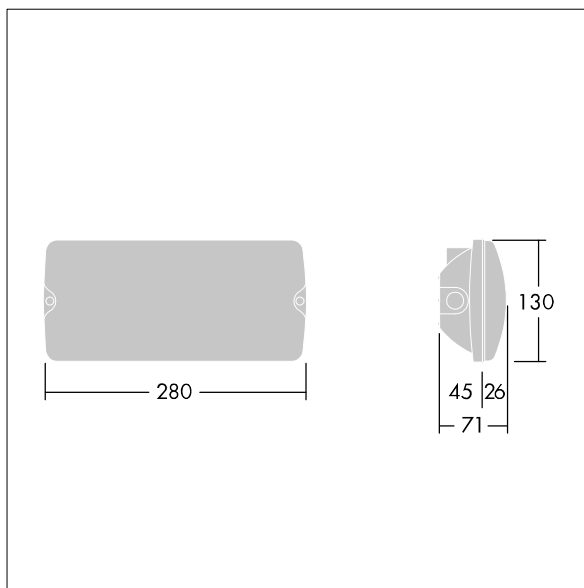

Voyager Solid

96634865 VOYAGER SOLID MS E3D-S WH

THORN

IEC EN 60598-1 RG 1	IP65	IK07	CE	T _a 5 40
---------------------------	------	------	----	------------------------

Voyager Solid

Utenpåliggende LED-nødlysarmatur for tak og vegg. Elektronisk forkobling, uten dimming med 3-timers batteri-backup med selvtest / DALI adresserbar test. Armaturhus: liten størrelse, hvit polykarbonat. Deksel: gjennomsiktig polykarbonat. Klasse II elektrisk, IP65. Innvendige ISO-piktogrammer tilgjengelig for 23 m leseavstand (96634866, bestilles separat).

Mål: 280 x 130 x 71 mm
Luminaire input power: 3 W
Vekt: 0,6 kg

TLG_VYSO_F_OPS.jpg

TLG_VYSO_M_LDS.wmf

Alle verdier merket med * er merkeverdi. Thorn bruker utprøvde og testede komponenter fra ledende leverandører, men det kan skje enkelttilfeller av teknologirelatert svikt i individuelle LED i løpet av beregnet levetid for produktet. Internasjonale standarder setter toleransen i innledende fluks og tilkoblet effekt til $\pm 10\%$. Med mindre annet er oppgitt, gjelder verdiene for en omgivelsestemperatur på 25 °C.