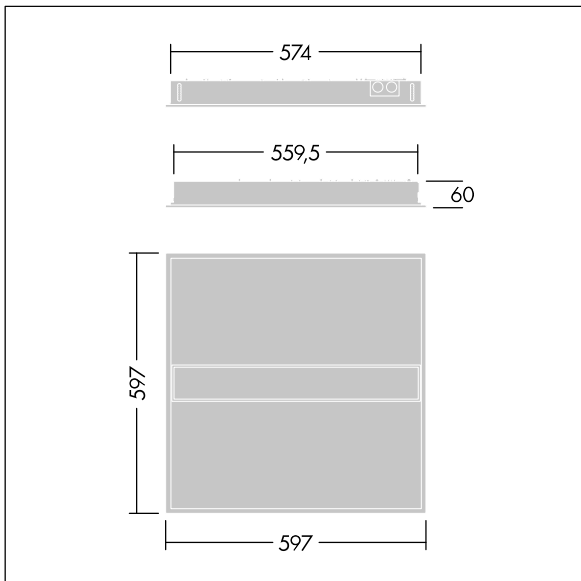

IQ Beam

THORN

92927686 IQ BEAM 3000-840 MPT-F HFSX Q600

IEC EN 60598-1 RG 1		IP20	IK03					650 °C	T _a -20 +40
---------------------------	--	------	------	--	--	--	--	--------	---------------------------

IQ Beam

En innfelt modulær LED-armatur med lineær optikk for tak med T-profil, gipsplater og skjult profil. DALI-2-dimming, LED-driver. Klasse I elektrisk, IP20, Slagfasthet: IK03. Armaturhus: hvit lakkert stål. Avskjerming: mikrop Prismatisk akryl med diffusjonsfolie. Egnert for innfelling, opptrukket montering er valgfritt. Utstyrt med bevegelsesdetektor og dagslyssparingsfunksjon for dimmestyring og opptil fire kablede DALI-slaver. Med 4000K LED.

Mål: 597 x 597 x 60 mm
Luminaire input power: 24,7 W
Lysutbytte fra armatur: 3000 lm
Armatureffektivitet: 121 lm/W
Vekt: 4,2 kg

TLG_IQBM_F_pers_B.jpg

TLG_IQBM_M_LDQ.wmf

Dette produktet inneholder en lyskilde med energieffektivitetsklasse C.