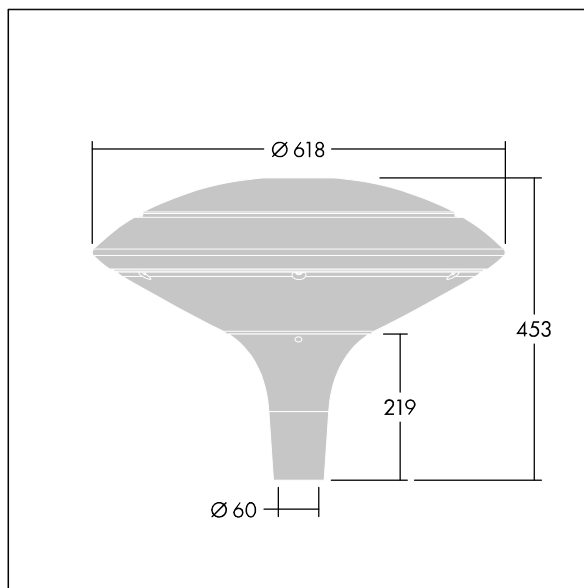

92927538 PLD D 18L105 740 R/S BS 3550 T60 CL2 ->

Plurio

Plurio Direct: En dekorativ LED-armatur for montering på mast med rotasjonssymmetrisk lysfordeling. LED-driver med 18 LED som drives ved 1,05A. Klasse II elektrisk, IP66, IK08. Sokkel: støpt aluminium, pulverlakkert sølvgrå. Toppskjerm: skive form, aluminium, teksturert sølvgrå. Avskjerming: UV-stabilisert, klar polykarbonat med prismer som minsker blanding. Direkte, linsebasert optikk med intern reflektor. Utstyrt med krets for 50% strømreduksjon, effektiv 3 timer før og 5 timer etter en kalkulert midnatt. Kan deaktiveres ved installasjon via en tilgjengelig intern bryter. Med 4000K LED. Montering på mast på Ø60 mm mast. Ferdigkablet med 4 m kabel.

Opplysemisjon på under 1 %.

Mål: Ø618 x 453 mm
 Luminaire input power: 60 W
 Lysutbytte fra armatur: 6645 lm
 Armatureffektivitet: 111 lm/W
 Vekt: 7,7 kg
 Vindflate: 0.151 m²

TLG_PLRL_F_DDC_GY.jpg

TLG_PLRL_M_DDC_T60.wmf