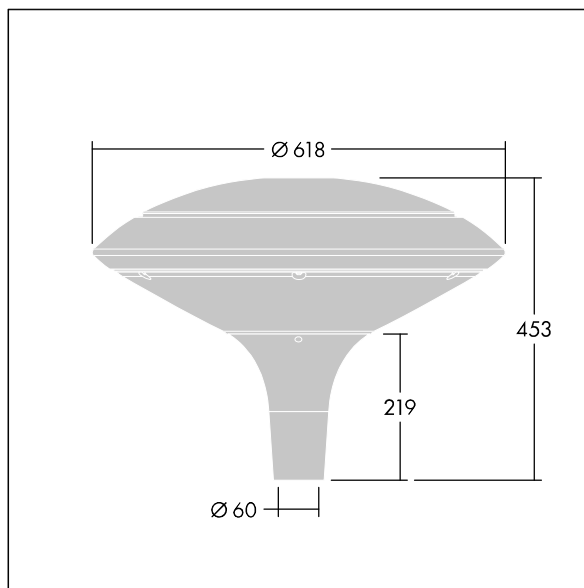

## Plurio

Plurio Direct: En dekorativ LED-armatur for montering på mast med rotasjonssymmetrisk lysfordeling. LED-driver med 18 LED som drives ved 1,05A. Klasse II elektrisk, IP66, IK08. Sokkel: støpt aluminium, pulverlakkert sølvgrå. Toppskjerm: skive form, aluminium, teksturert sølvgrå. Avskjerming: UV-stabilisert, klar polykarbonat med prismer som minsker blanding. Direkte, linsebasert optikk med intern reflektor. Utstyrt med krets for 50% strømreduksjon, effektiv 3 timer før og 5 timer etter en kalkulert midnatt. Kan deaktiveres ved installasjon via en tilgjengelig intern bryter. Med 4000K LED. Montering på mast på Ø60 mm mast. Ferdigkablet med 4 m kabel.

Opplysemisjon på under 1 %.

Mål: Ø618 x 453 mm  
 Luminaire input power: 60 W  
 Lysutbytte fra armatur: 6645 lm  
 Armatureffektivitet: 111 lm/W  
 Vekt: 7,7 kg  
 Vindflate: 0.151 m<sup>2</sup>

TLG\_PLRL\_F\_DDC\_GY.jpg