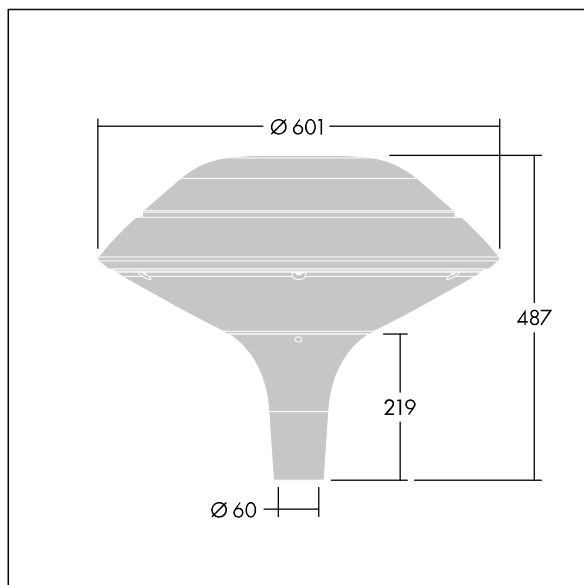

92927535 PLD F 18L105 740 R/S BS 3550 T60 CL2 ->

Plurio

Plurio Direct: En dekorativ LED-armatur for montering på mast med rotasjonssymmetrisk lysfordeling. LED-driver med 18 LED som drives ved 1,05A. Klasse II elektrisk, IP66, IK08. Sokkel: støpt aluminium, pulverlakkert sølvgrå. Toppskjerm: plan form, aluminium, teksturert sølvgrå. Avskjerming: UV-stabilisert, klar polykarbonat med prizmer som minsker blanding. Direkte, linsebasert optikk med intern reflektor. Utstyrt med krets for 50% strømreduksjon, effektiv 3 timer før og 5 timer etter en kalkulert midnatt. Kan deaktiveres ved installasjon via en tilgjengelig intern bryter. Med 4000K LED. Montering på mast på Ø60 mm mast. Ferdigkablet med 4 m kabel.

Opplysemisjon på under 1 %.

Mål: Ø601 x 487 mm
 Luminaire input power: 60 W
 Lysutbytte fra armatur: 6645 lm
 Armatureffektivitet: 111 lm/W
 Vekt: 7,7 kg
 Vindflate: 0.167 m²

TLG_PLRL_F_DFC_GY.jpg

TLG_PLRL_M_DFC_T60.wmf