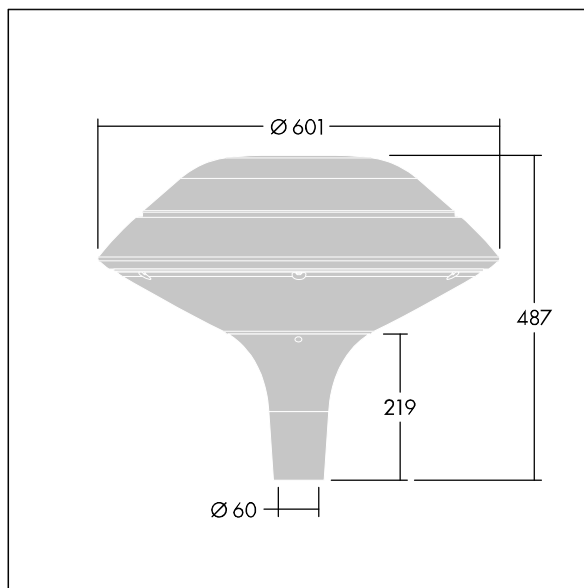

92927535 PLD F 18L105 740 R/S BS 3550 T60 CL2 ->

Plurio

Plurio Direct: En dekorativ LED-armatur for montering på mast med rotasjonssymmetrisk lysfordeling. LED-driver med 18 LED som drives ved 1,05A. Klasse II elektrisk, IP66, IK08. Sokkel: støpt aluminium, pulverlakkert sølvgrå. Toppskjerm: plan form, aluminium, teksturert sølvgrå. Avskjerming: UV-stabilisert, klar polykarbonat med prismer som minsker blanding. Direkte, linsebasert optikk med intern reflektor. Utstyrt med krets for 50% strømreduksjon, effektiv 3 timer før og 5 timer etter en kalkulert midnatt. Kan deaktiveres ved installasjon via en tilgjengelig intern bryter. Med 4000K LED. Montering på mast på Ø60 mm mast. Ferdigkablet med 4 m kabel.

Opplysemisjon på under 1 %.

Mål: Ø601 x 487 mm
 Luminaire input power: 60 W
 Lysutbytte fra armatur: 6645 lm
 Armatureffektivitet: 111 lm/W
 Vekt: 7,7 kg
 Vindflate: 0.167 m²

TLG_PLRL_F_DFC_GY.jpg

TLG_PLRL_M_DFC_T60.wmf