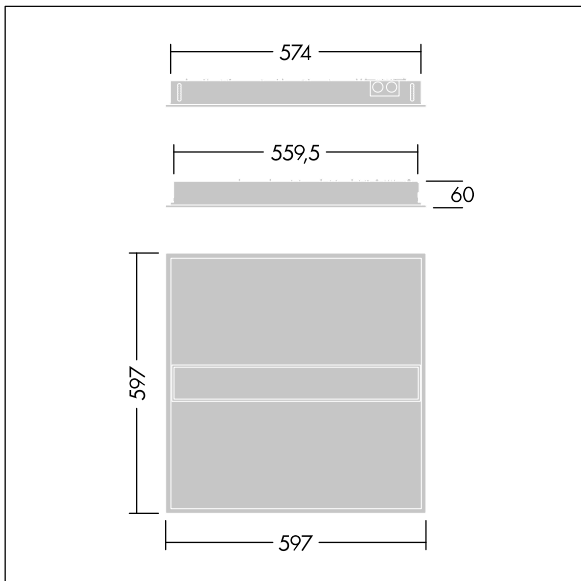

IQ Beam

THORN

92927387 IQ BEAM 4300-840 MPT-F SENS Q600

IEC EN 60598-1 RG 1		IP20 IK03					650 °C	T _a -20 +40
---------------------------	--	-----------	--	--	--	--	--------	---------------------------

IQ Beam

En innfelt modulær LED-armatur med lineær optikk for tak med T-profil, gipsplater og skjult profil. Dimbar (via LITECOM), LED-driver. Klasse I elektrisk, IP20, Slagfasthet: IK03. Armaturhus: hvit lakkert stål. Avskjerming: mikroprismatisk akryl med diffusjonsfolie. Egnert for innfelling, opptrukket montering er valgfritt. Utstyrt med bevegelsesdetektor og dagslyssparingsfunksjon for bruk med LITECOM. Med 4000K LED.

Mål: 597 x 597 x 60 mm
Luminaire input power: 32,2 W
Lysutbytte fra armatur: 4300 lm
Armatureffektivitet: 134 lm/W
Vekt: 4,3 kg

TLG_IQBM_F_pers_B.jpg

TLG_IQBM_M_LDQ.wmf

Dette produktet inneholder en lyskilde med energieffektivitetsklasse C.