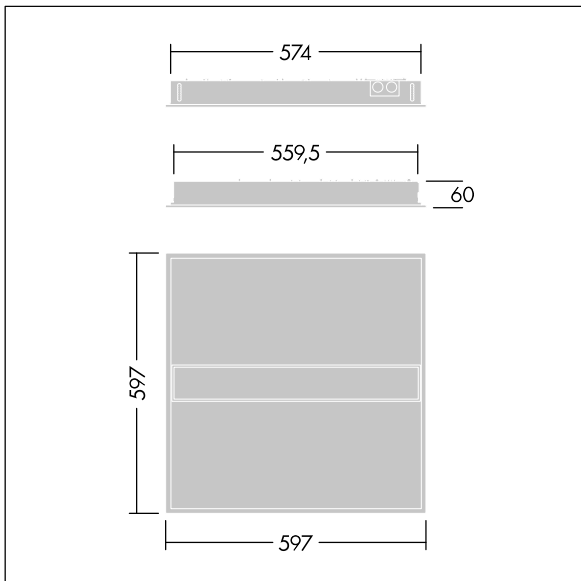

IQ Beam

THORN

92927382 IQ BEAM 3000-840 MPT SENS Q600

IEC EN 60598-1 RG 1		IP20 IK03		CE			650 °C	T _a -20 +40
---------------------------	--	-----------	--	----	--	--	--------	---------------------------

IQ Beam

En innfelt modulær LED-armatur med lineær optikk for tak med T-profil, gipsplater og skjult profil. Dimbar (via LITECOM), LED-driver. Klasse I elektrisk, IP20, Slagfasthet: IK03. Armaturhus: hvit lakkert stål. Avskjerming: mikroprismatisk akryl. Egnet for innfelling, opptrukket montering er valgfritt. Utstyrt med bevegelsesdetektor og dagslyssparingsfunksjon for bruk med LITECOM. Med 4000K LED.

Mål: 597 x 597 x 60 mm
Luminaire input power: 24,7 W
Lysutbytte fra armatur: 3200 lm
Armatureffektivitet: 130 lm/W
Vekt: 4,2 kg

TLG_IQBM_F_pers_B.jpg

TLG_IQBM_M_LDQ.wmf

Dette produktet inneholder en lyskilde med energieffektivitetsklasse C.