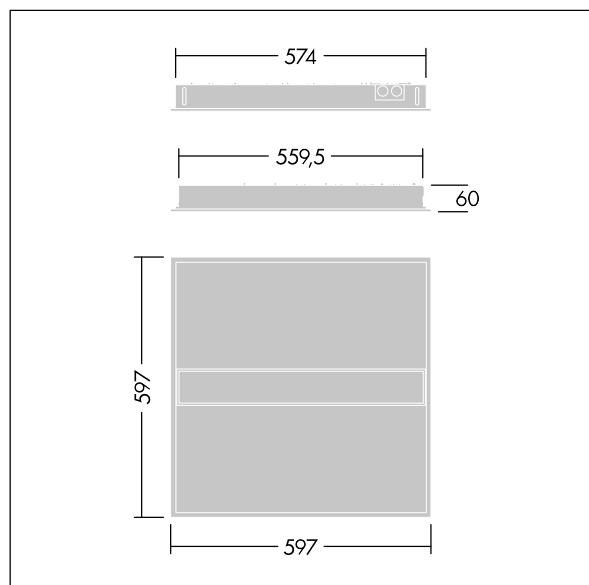

IQ Beam

THORN

92927356 IQ BEAM 3800-840 MPT HFIX E3D Q600

IEC EN 60598-1 RG 1		IP20	IK03					650 °C	T _a 0 +35
---------------------------	--	------	------	--	--	--	--	--------	-------------------------

IQ Beam

En innfelt modulær LED-armatur med lineær optikk for tak med T-profil, gipsplater og skjult profil. DALI-2-dimming, LED-driver med 3-timers batteri-backup med selvtest / DALI adresserbar test. Klasse I elektrisk, IP20, Slagfasthet: IK03. Armaturhus: hvit lakkert stål. Avskjerming: mikroprismatisk akryl. Egnet for innfelling, opptrukket montering er valgfritt. Med 4000K LED.

Mål: 597 x 597 x 60 mm
Luminaire input power: 30,3 W
Lysutbytte fra armatur: 4000 lm
Armatureffektivitet: 132 lm/W
Vekt: 4,48 kg

TLG_IQBM_F_pers_B.jpg

TLG_IQBM_M_LDQ.wmf

Dette produktet inneholder en lyskilde med energieffektivitetsklasse C.