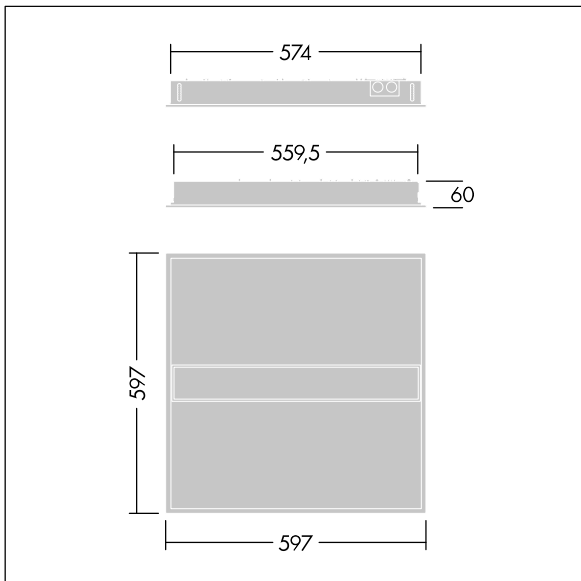

IQ Beam

THORN

92927346 IQ BEAM 4300-840 MPT HFIX E3D Q600

IEC EN 60598-1 RG 1		IP20 IK03					650 °C	T _a 0 +35
---------------------------	--	-----------	--	--	--	--	--------	-------------------------

IQ Beam

En innfelt modulær LED-armatur med lineær optikk for tak med T-profil, gipsplater og skjult profil. DALI-2-dimming, LED-driver med 3-timers batteri-backup med selvtest / DALI adresserbar test. Klasse I elektrisk, IP20, Slagfasthet: IK03. Armaturhus: hvit lakkert stål. Avskjerming: mikroprismatisk akryl. Egnet for innfelling, opptrukket montering er valgfritt. Med 4000K LED.

Mål: 597 x 597 x 60 mm
Luminaire input power: 32,2 W
Lysutbytte fra armatur: 4500 lm
Armatureffektivitet: 140 lm/W
Vekt: 4,6 kg

TLG_IQBM_F_pers_B.jpg

TLG_IQBM_M_LDQ.wmf

Dette produktet inneholder en lyskilde med energieffektivitetsklasse C.