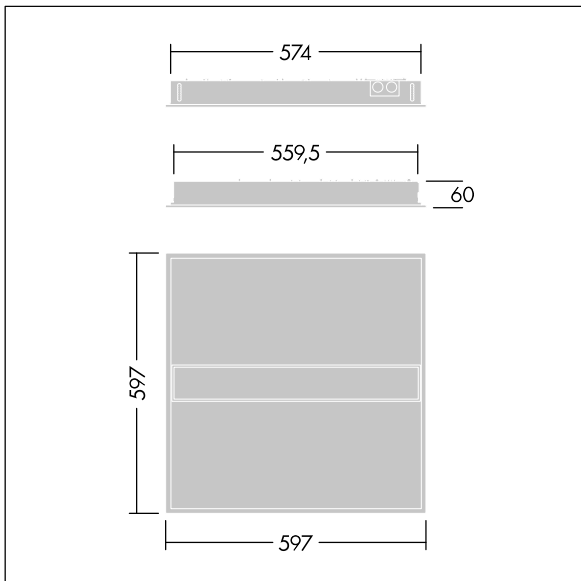

IQ Beam

THORN

92927336 IQ BEAM 3800-840 MPT HF E3 Q600

IEC EN 60598-1 RG 1		IP20	IK03					650°C	T _a 0 +35
---------------------------	--	------	------	--	--	--	--	-------	-------------------------

IQ Beam

En innfelt modulær LED-armatur med lineær optikk for tak med T-profil, gipsplater og skjult profil. Fast ytelse, LED-driver med 3-timers batteri-backup med manuell test. Klasse I elektrisk, IP20, Slagfasthet: IK03. Armaturhus: hvit lakkert stål. Avskjerming: mikroprismatisk akryl. Egnet for innfelling, opptrukket montering er valgfritt. Med 4000K LED.

Mål: 597 x 597 x 60 mm
Luminaire input power: 30,3 W
Lysutbytte fra armatur: 4000 lm
Armatureffektivitet: 132 lm/W
Vekt: 4,44 kg

TLG_IQBM_F_pers_B.jpg

TLG_IQBM_M_LDQ.wmf

Dette produktet inneholder en lyskilde med energieffektivitetsklasse C.