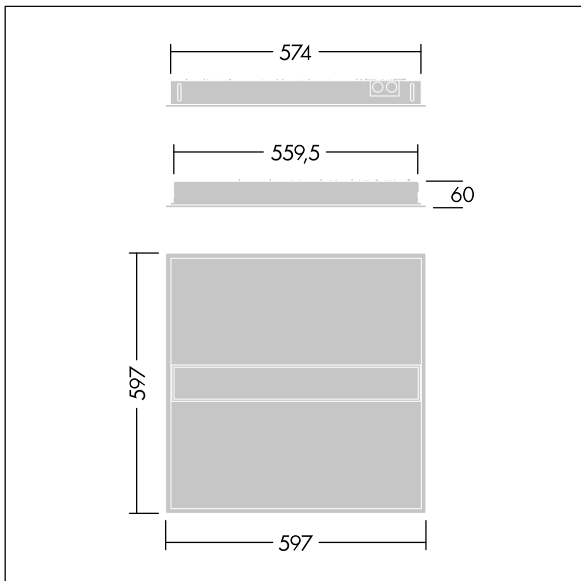

IQ Beam

THORN

92927334 IQ BEAM 3000-840 MPT-F HFIX E3D Q600

IEC EN 60598-1 RG 1		IP20 IK03					650°C	T _a 0 +35
---------------------------	--	-----------	--	--	--	--	-------	-------------------------

IQ Beam

En innfelt modulær LED-armatur med lineær optikk for tak med T-profil, gipsplater og skjult profil. DALI-2-dimming, LED-driver med 3-timers batteri-backup med selvtest / DALI adresserbar test. Klasse I elektrisk, IP20, Slagfasthet: IK03. Armaturhus: hvit lakkert stål. Avskjerming: mikroprismatisk akryl med diffusjonsfolie. Egnet for innfelling, opptrukket montering er valgfritt. Med 4000K LED.

Mål: 597 x 597 x 60 mm
Luminaire input power: 24,7 W
Lysutbytte fra armatur: 3000 lm
Armatureffektivitet: 121 lm/W
Vekt: 4,5 kg

TLG_IQBM_F_pers_B.jpg

TLG_IQBM_M_LDQ.wmf

Dette produktet inneholder en lyskilde med energieffektivitetsklasse C.