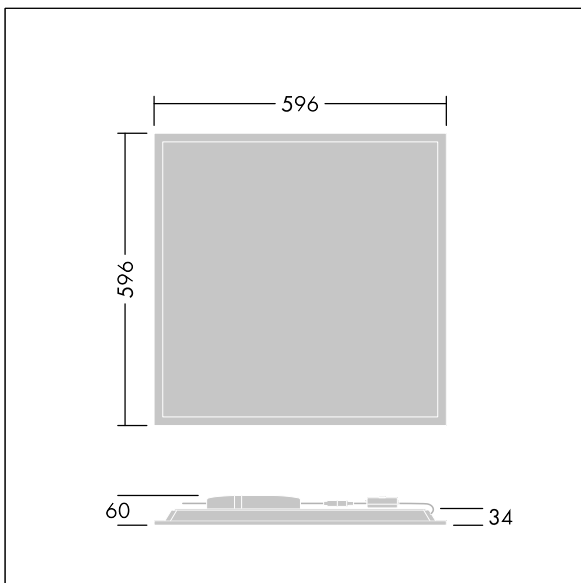

Beta 3

THORN

96634496 BETA 3 3200-840 HFIX E3 LRO Q600

IEC EN 60598-1 RG 0		 ↓ IP20 ↑ IP44	IK03					650 °C	T _a 0 +25
---------------------------	--	----------------------	------	--	--	--	--	--------	-------------------------

Mål: 596 x 596 x 34 mm
Luminaire input power: 26 W
Lysutbytte fra armatur: 3200 lm
Armatureffektivitet: 123 lm/W
Vekt: 3,71 kg

TLG_BET3_F_MREQ.jpg

TLG_BET3_M_Q600.wmf

Alle verdier merket med * er merkeverdi. Thorn bruker utprøvde og testede komponenter fra ledende leverandører, men det kan skje enkelttilfeller av teknologirelatert svikt i individuelle LED i løpet av beregnet levetid for produktet. Internasjonale standarder setter toleransen i innledende fluks og tilkoblet effekt til $\pm 10\%$. Med mindre annet er oppgitt, gjelder verdiene for en omgivelsestemperatur på 25 °C.