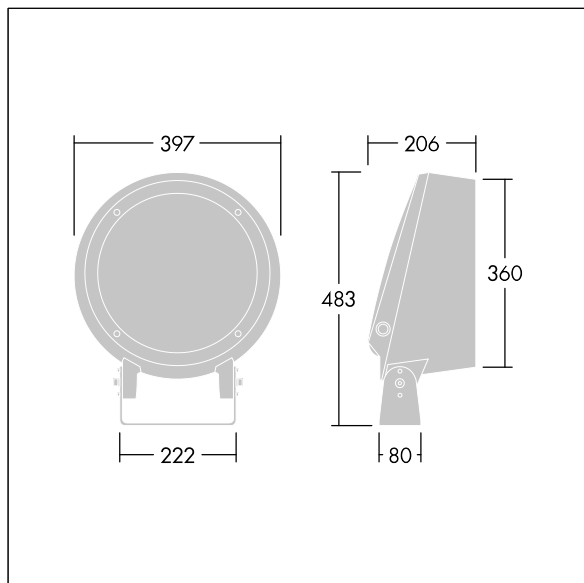

,

Mål: Ø397 x 206 mm  
Luminaire input power: 166 W  
Lysutbytte fra armatur: 15347 lm  
Armatureffektivitet: 92 lm/W  
Vekt: 13,2 kg

TLG\_CON3\_F\_M\_52L.jpg

TLG\_CONL\_M\_36-52L.wmf

Dette produktet inneholder en lyskilde med energieffektivitetsklasse E.