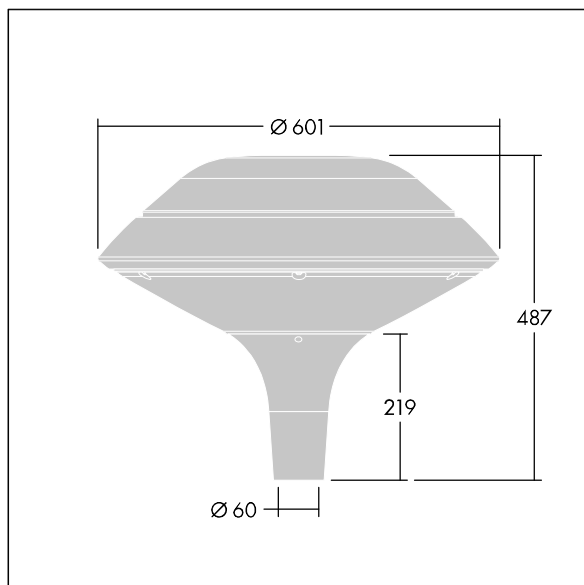

92926121 PLD F 18L35 740 R/S BS 3550 T60 CL2 ->

Plurio

Plurio Direct: En dekorativ LED-armatur for montering på mast med rotasjonssymmetrisk lysfordeling. LED-driver med 18 LED som drives ved 350mA. Klasse II elektrisk, IP66, IK08. Sokkel: støpt aluminium, pulverlakkert sølvgrå. Toppskjerm: plan form, aluminium, teksturert sølvgrå. Avskjerming: UV-stabilisert, klar polykarbonat med prismer som minsker blanding. Direkte, linsebasert optikk med intern reflektor. Utstyrt med krets for 50% strømreduksjon, effektiv 3 timer før og 5 timer etter en kalkulert midnatt. Kan deaktiveres ved installasjon via en tilgjengelig intern bryter. Med 4000K LED. Montering på mast på Ø60 mm mast. Ferdigkablet med 4 m kabel.

Opplysemisjon på under 1 %.

Mål: Ø601 x 487 mm
 Luminaire input power: 21 W
 Lysutbytte fra armatur: 2577 lm
 Armatureffektivitet: 123 lm/W
 Vekt: 7,7 kg
 Vindflate: 0.167 m²

TLG_PLRL_F_DFC_GY.jpg

TLG_PLRL_M_DFC_T60.wmf