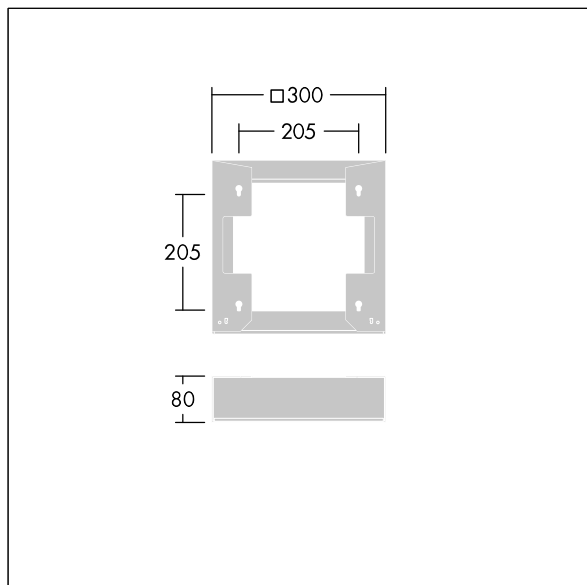

Omega Pro 2 Mini

96634437 OP2 SURFACE MOUNTING KIT Q300

THORN

Omega Pro 2 Mini

Sett for utenpåliggende montering for 297 x 297 mm

Omega Pro 2 Mini-armatur.

Armaturomhus: hvit lakkert stål

Mål: 300 x 300 x 80 mm

Vekt: 1,55 kg

TLG_OMP2_F_Q3OP_MSF.jpg

TLG_OMP2_M_Q3OP_MSF.wmf