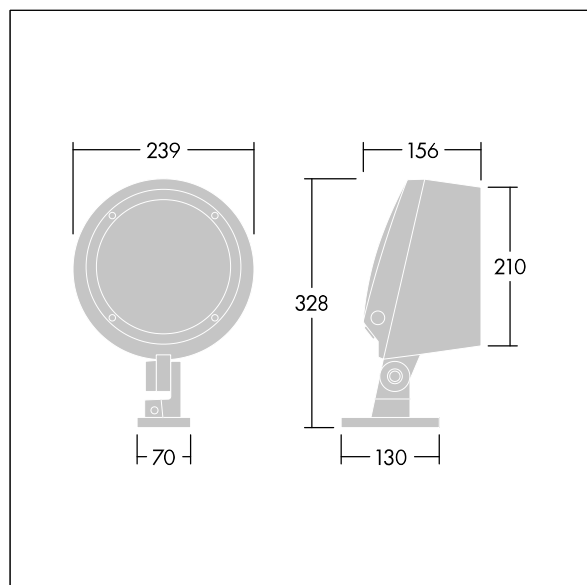

Contrast

THORN

92925835 CONT3 12L105 722 WB HFX 6K ANT

ISO 9223 C5		IP66	IK08						T _a -20 +35
----------------	--	------	------	--	--	--	--	--	---------------------------

Contrast

En medium arkitektonisk Brakettmontert LED-flomlys med 12 LED som drives av 1050 mA og med bredstrålende-lysfordeling. LED-driver, DALI-2-dimming. Klasse II elektrisk, IP66, IK08. Armaturhus: presstøpt aluminium (EN AC-44300), pulverlakkert, teksturert antracitgrå (nær RAL7043). Kompatibel med kystklima. Glass: herdet, 5 mm tykk. Tetningsring: EPDM. Skruer: geomet. Utstyrt med 6 kV overspenningsvern. Med 2200K LED

Mål: Ø239 x 156 mm
Luminaire input power: 41 W
Lysutbytte fra armatur: 2767 lm
Armatureffektivitet: 67 lm/W
Vekt: 5,1 kg

TLG_CON3_F_S_12L.jpg

TLG_CONL_M_12L.wmf

Dette produktet inneholder en lyskilde med energieffektivitetsklasse E.