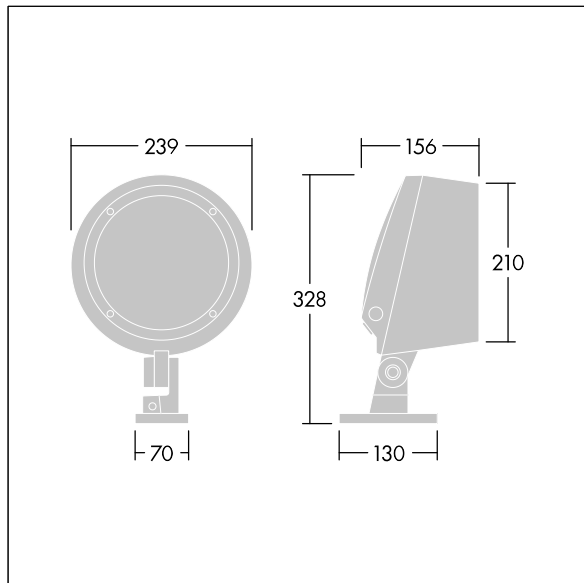

Contrast

THORN

92925835 CONT3 12L105 722 WB HFX 6K ANT

ISO 9223 C5		IP66	IK08						T _a -20 +35
----------------	--	------	------	--	--	--	--	--	---------------------------

Contrast

En medium arkitektonisk Brakettmontert LED-flomlys med 12 LED som drives av 1050 mA og med bredstrålende-lysfordeling. LED-driver, DALI-2-dimming. Klasse II elektrisk, IP66, IK08. Armaturhus: presstøpt aluminium (EN AC-44300), pulverlakkert, teksturert antracitgrå (nær RAL7043). Kompatibel med kystklima. Glass: herdet, 5 mm tykk. Tetningsring: EPDM. Skruer: geomet. Utstyrt med 6 kV overspenningsvern. Med 2200K LED

Mål: Ø239 x 156 mm
Luminaire input power: 41 W
Lysutbytte fra armatur: 2767 lm
Armatureffektivitet: 67 lm/W
Vekt: 5,1 kg

TLG_CON3_F_S_12L.jpg

TLG_CONL_M_12L.wmf

Dette produktet inneholder en lyskilde med energieffektivitetsklasse E.