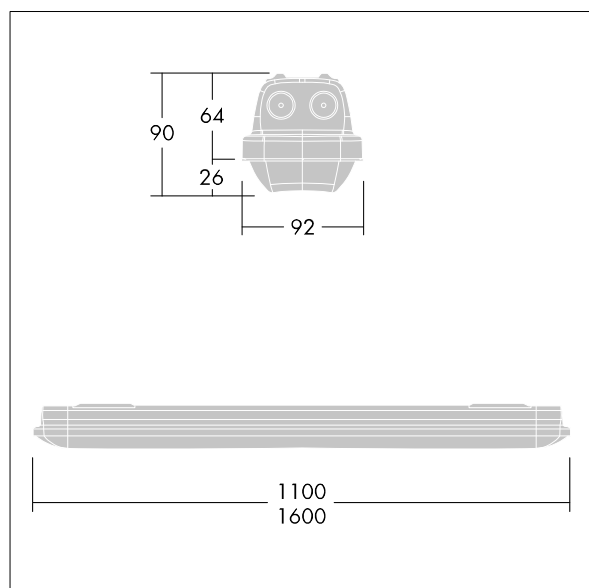

TLG_AQUP_M_LD1.wmf

Alle verdier merket med * er merkeverdi. Thorn bruker utprøvde og testede komponenter fra ledende leverandører, men det kan skje enkelttilfeller av teknologirelatert svikt i individuelle LED i løpet av beregnet levetid for produktet. Internasjonale standarder setter toleransen i innledende fluks og tilkoblet effekt til $\pm 10\%$. Med mindre annet er oppgitt, gjelder verdiene for en omgivelsestemperatur på 25 °C.

Thorn Lighting driver konstant utvikling og forbedring av sine produkter. Rettighetene gjelder endringer i spesifikasjoner uten opplysning på forhånd, enten personlig eller offentlig. © Thorn Lighting