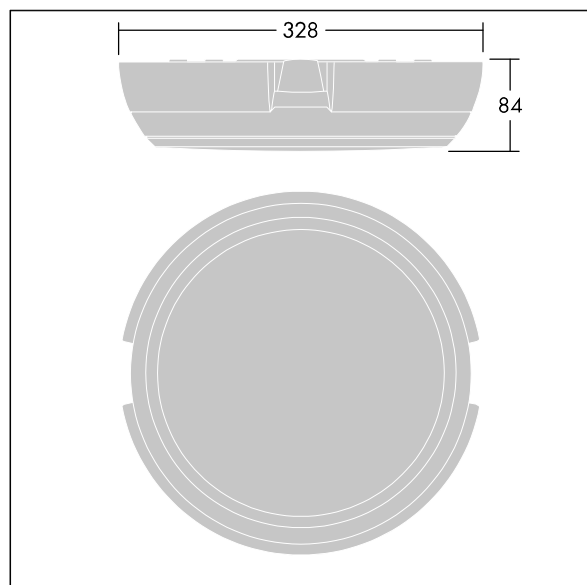

Katona

En rund funksjonell LED-armatur med dypt armaturhus for kablingsmulighet for utliggerarm, kan brukes med opptil Ø20mm påbygd kabelkanal. DALI-dimming LED-driver med 3-timers batteri-backup med manuell test. Armaturhus: polykarbonat. Avskjerming: opal polykarbonat. Elektrisk dobbeltisolert klasse II, IP65, IK10. Med 4000K LED. Egnert for direkte montering på vegg eller i tak. Sløyfing er mulig for kabler opptil 2,5 mm². BESA-kompatibel.

Mål: Ø328 x 84 mm
 Luminaire input power: 22,1 W
 Lysutbytte fra armatur: 2150 lm
 Armatureffektivitet: 97 lm/W
 Vekt: 1,45 kg

TLG_KATO_F_RD_deep_PDB.jpg

TLG_KATO_M_RD_FRAME_LDS.wmf

Dette produktet inneholder en lyskilde med energieffektivitetsklasse C.