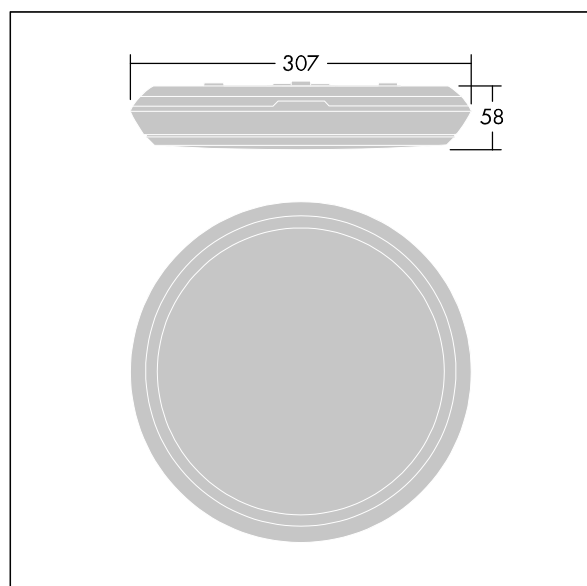

TLG_KATO_M_RD_LDS.wmf

Dette produktet inneholder en lyskilde med energieffektivitetsklasse C.