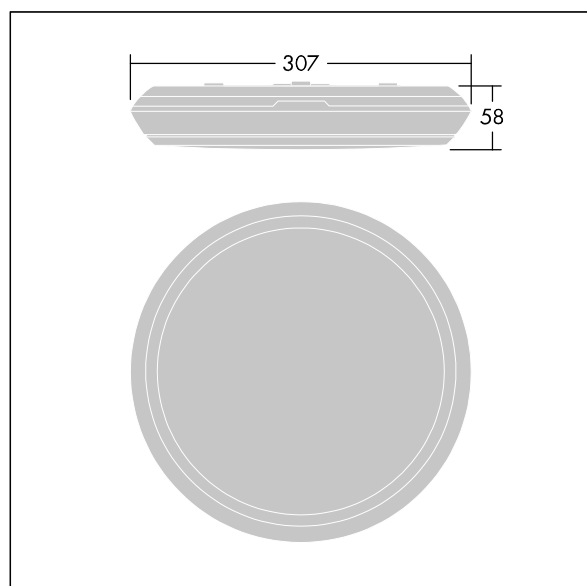

TLG_KATO_M_RD_LDS.wmf

Dette produktet inneholder en lyskilde med energieffektivitetsklasse C.

Alle verdier merket med * er merkeverdi. Thorn bruker utprøvde og testede komponenter fra ledende leverandører, men det kan skje enkelttilfeller av teknologirelatert svikt i individuelle LED i løpet av beregnet levetid for produktet. Internasjonale standarder setter toleransen i innledende fluks og tilkoblet effekt til $\pm 10\%$. Med mindre annet er oppgitt, gjelder verdiene for en omgivelsestemperatur på 25 °C.

Thorn Lighting driver konstant utvikling og forbedring av sine produkter. Rettighetene gjelder endringer i spesifikasjoner uten opplysning på forhånd, enten personlig eller offentlig. © Thorn Lighting