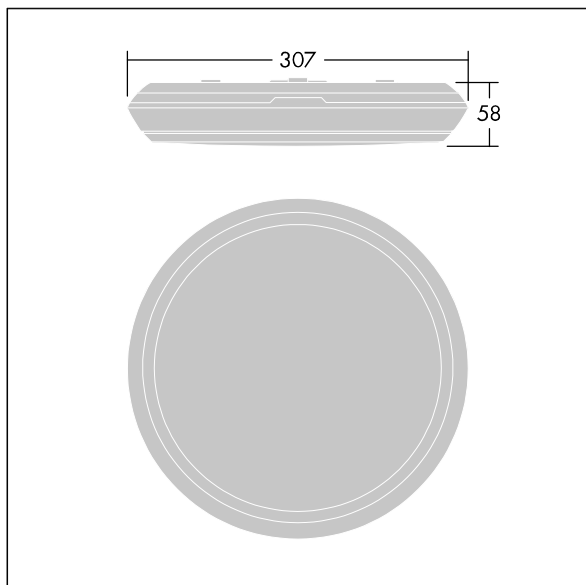

Katona

En svært smal rund funksjonell LED-armatur. DALI-dimming LED-driver. Armaturhus: polykarbonat. Avskjerming: opal polykarbonat. Elektrisk dobbeltisolert klasse II, IP65, IK10. Med 4000K LED. Velegnet for direktemontering på vegg eller i tak. Sløyfing er mulig for kabler opptil 2,5 mm².

Mål: Ø307 x 58 mm
 Luminaire input power: 22,1 W
 Lysutbytte fra armatur: 2400 lm
 Armatureffektivitet: 109 lm/W
 Vekt: 1,1 kg

TLG_KATO_F_RD_PDB.jpg

TLG_KATO_M_RD_LDS.wmf

Dette produktet inneholder en lyskilde med energieffektivitetsklasse C.