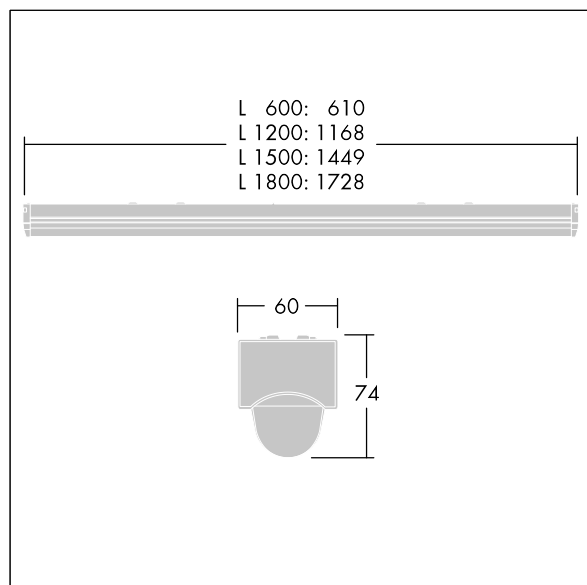

PopPack

THORN

96634322 POPPACK LED 1700-840 HFI L600

IP20	IK03					650°C	T _a -20 +25
------	------	--	--	--	--	-------	---------------------------

PopPack

Rekkemontert LED-armatur. Elektronisk, Forkoblingsutstyr med DALI-dimming. Armaturhus: belagt, formet stål, hvit (RAL9016). Endestykker: formstøpt polykarbonat. Avskjerming: teksturert opal akryl. Elektrisk tilkobling via (3 + 3) x 2 x 2,5 mm² koblingsklemme. Med 4000K LED

Mål: 610 x 60 x 74 mm

Luminaire input power: 11,1 W

Lysutbytte fra armatur: 1700 lm

Armatureffektivitet: 153 lm/W

Vekt: 0,83 kg

TLG_POPL_F_PDB_EMPTY.jpg

TLG_POPL_M_LD1.wmf

Dette produktet inneholder en lyskilde med energieffektivitetsklasse D.