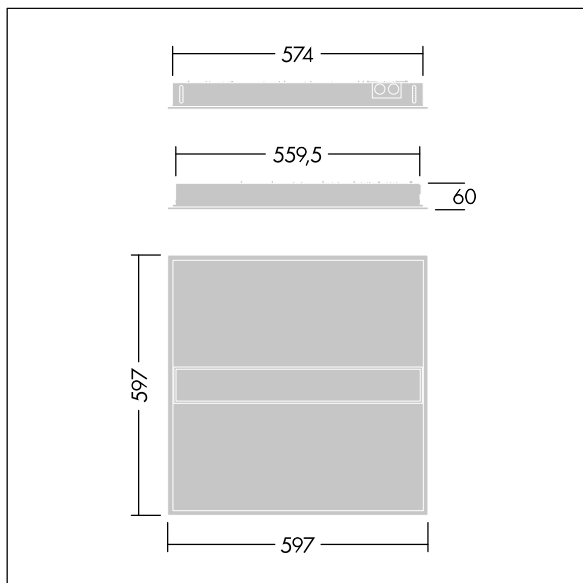

IQ Beam

THORN

96634274 IQ BEAM 3000-840 MPT HF Q600

IEC EN 60598-1 RG 1		IP20	IK03					650 °C	T _a -20 +40
---------------------------	--	------	------	--	--	--	--	--------	---------------------------

IQ Beam

En innfelt modulær LED-armatur med lineær optikk for tak med T-profil, gipsplater og skjult profil. Fast ytelse, LED-driver. Klasse I elektrisk, IP20, Slagfasthet: IK03. Armaturhus: hvit lakkert stål. Avskjerming: mikropriamatisk akryl. Egnet for innfelling, opptrukket montering er valgfritt. Med 4000K LED.

Mål: 597 x 597 x 60 mm
Luminaire input power: 24,7 W
Lysutbytte fra armatur: 3200 lm
Armatureffektivitet: 130 lm/W
Vekt: 4,12 kg

TLG_IQBM_F_pers_B.jpg

TLG_IQBM_M_LDQ.wmf

Dette produktet inneholder en lyskilde med energieffektivitetsklasse C.