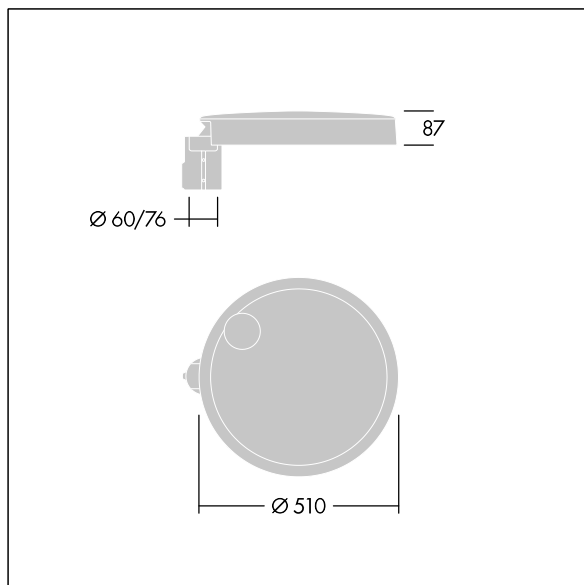

Dette produktet inneholder lyskilder med energieffektivitetsklasse D.

Alle verdier merket med * er merkeverdi. Thorn bruker utprøvde og testede komponenter fra ledende leverandører, men det kan skje enkelttilfeller av teknologirelatert svikt i individuelle LED i løpet av beregnet levetid for produktet. Internasjonale standarder setter toleransen i innledende fluks og tilkoblet effekt til ±10 %. Med mindre annet er oppgitt, gjelder verdiene for en omgivelsestemperatur på 25 °C.

Thorn Lighting driver konstant utvikling og forbedring av sine produkter. Rettighetene gjelder endringer i spesifikasjoner uten opplysning på forhånd, enten personlig eller offentlig. © Thorn Lighting