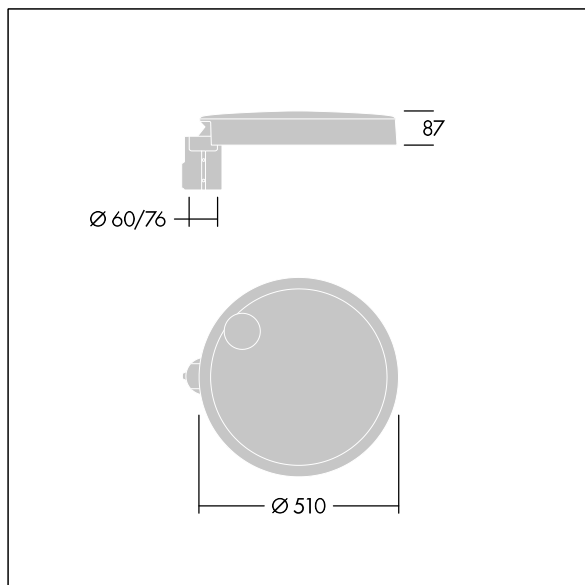

TLG_CARA_M_LMTP.wmf

Dette produktet inneholder lyskilder med energieffektivitetsklasse D.

Alle verdier merket med * er merkeverdi. Thorn bruker utprøvde og testede komponenter fra ledende leverandører, men det kan skje enkelttilfeller av teknologirelatert svikt i individuelle LED i løpet av beregnet levetid for produktet. Internasjonale standarder setter toleransen i innledende fluks og tilkoblet effekt til $\pm 10\%$. Med mindre annet er oppgitt, gjelder verdiene for en omgivelsestemperatur på 25 °C.

Thorn Lighting driver konstant utvikling og forbedring av sine produkter. Rettighetene gjelder endringer i spesifikasjoner uten opplysning på forhånd, enten personlig eller offentlig. © Thorn Lighting