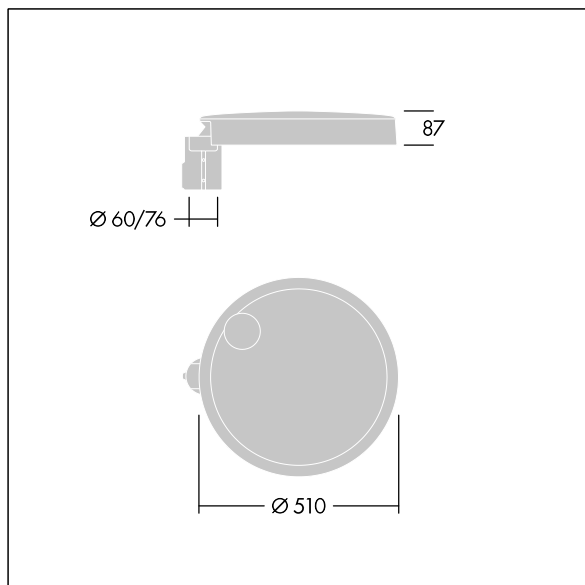

Dette produktet inneholder lyskilder med energieffektivitetsklasse D.

Alle verdier merket med * er merkeverdi. Thorn bruker utprøvde og testede komponenter fra ledende leverandører, men det kan skje enkelttilfeller av teknologirelatert svikt i individuelle LED i løpet av beregnet levetid for produktet. Internasjonale standarder setter toleransen i innledende fluks og tilkoblet effekt til ±10 %. Med mindre annet er oppgitt, gjelder verdiene for en omgivelsestemperatur på 25 °C.

Thorn Lighting driver konstant utvikling og forbedring av sine produkter. Rettighetene gjelder endringer i spesifikasjoner uten opplysning på forhånd, enten personlig eller offentlig. © Thorn Lighting