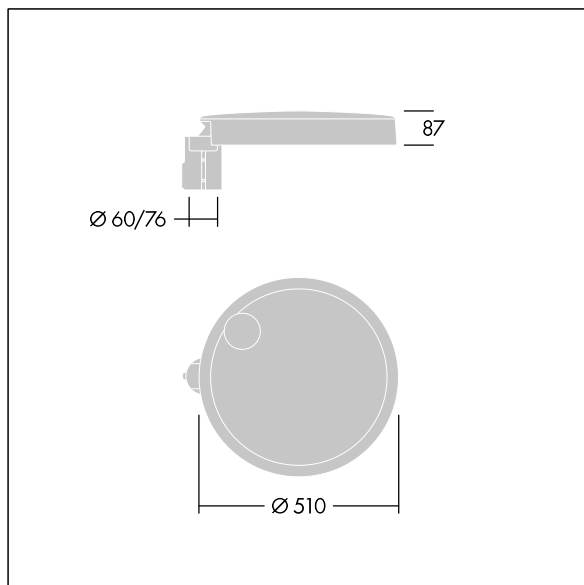

# Carat

96634308 CT L 60L50-730 NR CL2 T60F ANT

THORN

## Carat

En elegant armatur for bymiljøer med robust ytelse. Programmerbar LED-driver, innstilt uten dimming, med 60 LED som drives ved 500mA. Armaturhus: stort, presstøpt aluminium (EN AC-44300), antracitgrå (nær RAL7043). Skaft: antracitgrå (nær RAL7043). Deksel: glass. Fester: rustfritt stål med anti-galvanisk behandling. smal vei-optikk, med medfølgende Ra min.: 70 Correlated colour temperature\*: 3000 Kelvin LED. Klasse II elektrisk, Slagfasthet: IK08, IP66, Ta maks.: 35°C. Leveres med Ø60 mm festeanordningsadapter forhåndsmontert for mastetopp, 5° helling.

Overspenningsvern: 10 kV enkeltpuls fellesmodus og 8 kV flerpuls fellesmodus og 6 kV flerpuls differensialmodus. Hvis permanent DALI-system er tilkoblet, 6 kV flerpuls felles- og differensialmodus.

Mål: Ø510 x 87 mm  
Luminaire input power: 89 W  
Lysutbytte fra armatur: 12930 lm  
Armatureffektivitet: 145 lm/W  
Vekt: 9,4 kg  
Vindflate: 0.05 m<sup>2</sup>