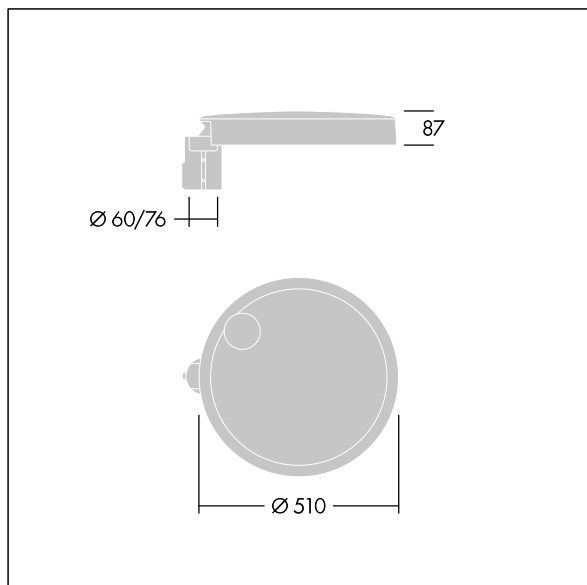

TLG_CARA_M_LMTP.wmf

Dette produktet inneholder lyskilder med energieffektivitetsklasse D.

Alle verdier merket med * er merkeverdi. Thorn bruker utprøvde og testede komponenter fra ledende leverandører, men det kan skje enkelttilfeller av teknologirelatert svikt i individuelle LED i løpet av beregnet levetid for produktet. Internasjonale standarder setter toleransen i innledende fluks og tilkoblet effekt til ±10 %. Med mindre annet er oppgitt, gjelder verdiene for en omgivelsestemperatur på 25 °C.

Thorn Lighting driver konstant utvikling og forbedring av sine produkter. Rettighetene gjelder endringer i spesifikasjoner uten opplysning på forhånd, enten personlig eller offentlig. © Thorn Lighting