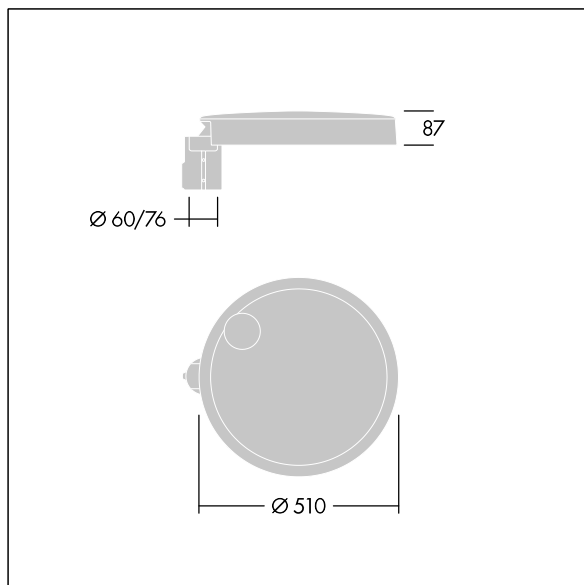

Carat

THORN

96634307 CT L 60L35-730 NR CL2 T60F ANT

Carat

En elegant armatur for bymiljøer med robust ytelse. Programmerbar LED-driver, innstilt uten dimming, med 60 LED som drives ved 350mA. Armaturhus: stort, presstøpt aluminium (EN AC-44300), antracitgrå (nær RAL7043). Skaft: antracitgrå (nær RAL7043). Deksel: glass. Fester: rustfritt stål med anti-galvanisk behandling. smal vei-optikk, med medfølgende Ra min.: 70 Correlated colour temperature*: 3000 Kelvin LED. Klasse II elektrisk, Slagfasthet: IK08, IP66, Ta maks.: 35°C. Leveres med Ø60 mm festeanordningsadapter forhåndsmontert for mastetopp, 5° helling.

Overspenningsvern: 10 kV enkeltpuls fellesmodus og 8 kV flerpuls fellesmodus og 6 kV flerpuls differensialmodus. Hvis permanent DALI-system er tilkoblet, 6 kV flerpuls felles- og differensialmodus.

Mål: Ø510 x 87 mm
Luminaire input power: 63 W
Lysutbytte fra armatur: 9421 lm
Armatureffektivitet: 150 lm/W
Vekt: 9,4 kg
Vindflate: 0.05 m²

Carat

96634307 CT L 60L35-730 NR CL2 T60F ANT

THORN