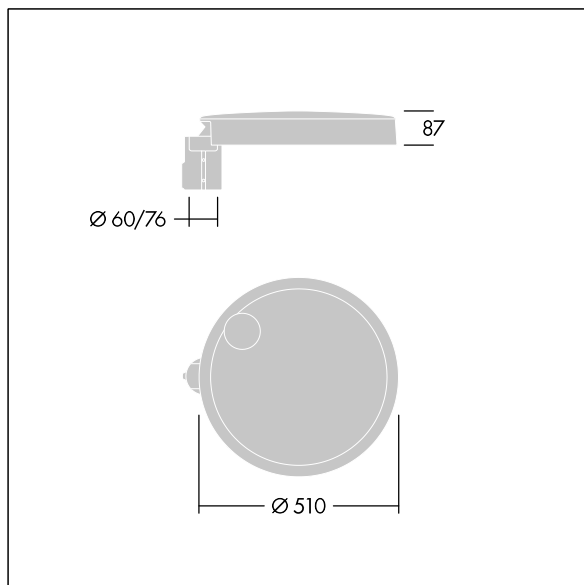

Carat

THORN

96634307 CT L 60L35-730 NR CL2 T60F ANT

Carat

En elegant armatur for bymiljøer med robust ytelse. Programmerbar LED-driver, innstilt uten dimming, med 60 LED som drives ved 350mA. Armaturhus: stort, presstøpt aluminium (EN AC-44300), antracitgrå (nær RAL7043). Skaft: antracitgrå (nær RAL7043). Deksel: glass. Fester: rustfritt stål med anti-galvanisk behandling. smal vei-optikk, med medfølgende Ra min.: 70 Correlated colour temperature*: 3000 Kelvin LED. Klasse II elektrisk, Slagfasthet: IK08, IP66, Ta maks.: 35°C. Leveres med Ø60 mm festeanordningsadapter forhåndsmontert for mastetopp, 5° helling.

Overspenningsvern: 10 kV enkeltpuls fellesmodus og 8 kV flerpuls fellesmodus og 6 kV flerpuls differensialmodus. Hvis permanent DALI-system er tilkoblet, 6 kV flerpuls felles- og differensialmodus.

Mål: Ø510 x 87 mm
Luminaire input power: 63 W
Lysutbytte fra armatur: 9421 lm
Armatureffektivitet: 150 lm/W
Vekt: 9,4 kg
Vindflate: 0.05 m²