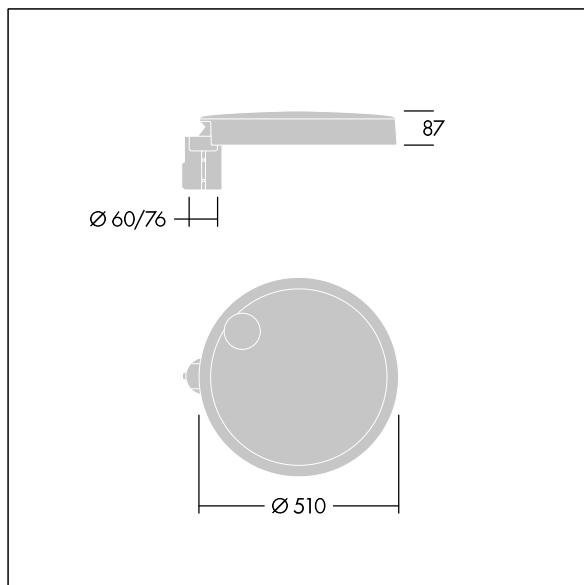

TLG_CARA_M_LMTP.wmf

Dette produktet inneholder lyskilder med energieffektivitetsklasse D.

Alle verdier merket med * er merkeverdi. Thorn bruker utprøvde og testede komponenter fra ledende leverandører, men det kan skje enkelttilfeller av teknologirelatert svikt i individuelle LED i løpet av beregnet levetid for produktet. Internasjonale standarder setter toleransen i innledende fluks og tilkoblet effekt til ±10 %. Med mindre annet er oppgitt, gjelder verdiene for en omgivelsestemperatur på 25 °C.

Thorn Lighting driver konstant utvikling og forbedring av sine produkter. Rettighetene gjelder endringer i spesifikasjoner uten opplysning på forhånd, enten personlig eller offentlig. © Thorn Lighting