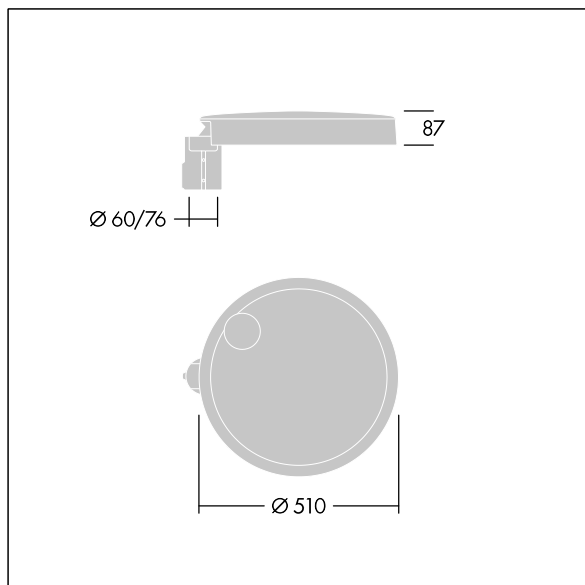

Carat

THORN

96634305 CT L 48L80-730 NR CL2 T60F ANT

Carat

En elegant armatur for bymiljøer med robust ytelse. Programmerbar LED-driver, innstilt uten dimming, med 48 LED som drives ved 1,05A. Armaturhus: stort, presstøpt aluminium (EN AC-44300), antracitgrå (nær RAL7043). Skaft: antracitgrå (nær RAL7043). Deksel: glass. Fester: rustfritt stål med anti-galvanisk behandling. smal vei-optikk, med medfølgende Ra min.: 70 Correlated colour temperature*: 3000 Kelvin LED. Klasse II elektrisk, Slagfasthet: IK08, IP66, Ta maks.: 35°C. Leveres med Ø60 mm festeanordningsadapter forhåndsmontert for mastetopp, 5° helling.

Overspenningsvern: 10 kV enkeltpuls fellesmodus og 8 kV flerpuls fellesmodus og 6 kV flerpuls differensialmodus. Hvis permanent DALI-system er tilkoblet, 6 kV flerpuls felles- og differensialmodus.

Mål: Ø510 x 87 mm
Luminaire input power: 118 W
Lysutbytte fra armatur: 15593 lm
Armatureffektivitet: 132 lm/W
Vekt: 9,6 kg
Vindflate: 0.05 m²