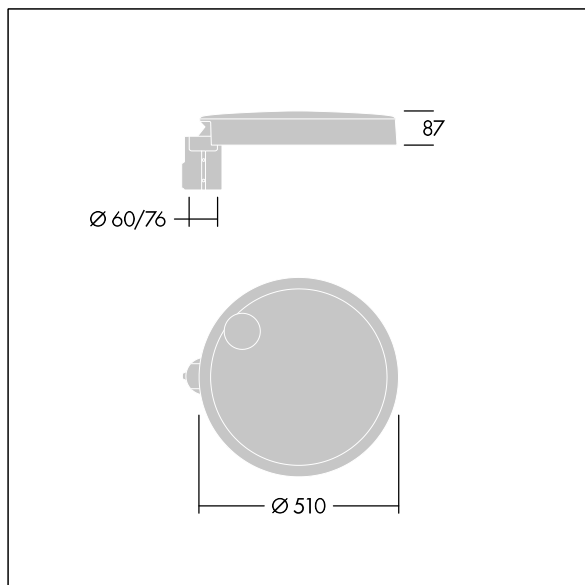

TLG_CARA_M_LMTP.wmf

Dette produktet inneholder en lyskilde med energieffektivitetsklasse D.

Alle verdier merket med * er merkeverdi. Thorn bruker utprøvde og testede komponenter fra ledende leverandører, men det kan skje enkelttilfeller av teknologirelatert svikt i individuelle LED i løpet av beregnet levetid for produktet. Internasjonale standarder setter toleransen i innledende fluks og tilkoblet effekt til ±10 %. Med mindre annet er oppgitt, gjelder verdiene for en omgivelsestemperatur på 25 °C.

Thorn Lighting driver konstant utvikling og forbedring av sine produkter. Rettighetene gjelder endringer i spesifikasjoner uten opplysning på forhånd, enten personlig eller offentlig. © Thorn Lighting