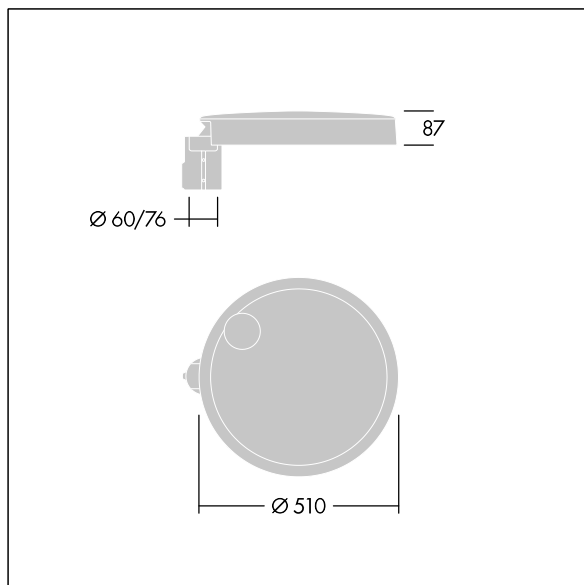

Dette produktet inneholder en lyskilde med energieffektivitetsklasse D.

Alle verdier merket med * er merkeverdi. Thorn bruker utprøvde og testede komponenter fra ledende leverandører, men det kan skje enkelttilfeller av teknologirelatert svikt i individuelle LED i løpet av beregnet levetid for produktet. Internasjonale standarder setter toleransen i innledende fluks og tilkoblet effekt til ±10 %. Med mindre annet er oppgitt, gjelder verdiene for en omgivelsestemperatur på 25 °C.

Thorn Lighting driver konstant utvikling og forbedring av sine produkter. Rettighetene gjelder endringer i spesifikasjoner uten opplysning på forhånd, enten personlig eller offentlig. © Thorn Lighting